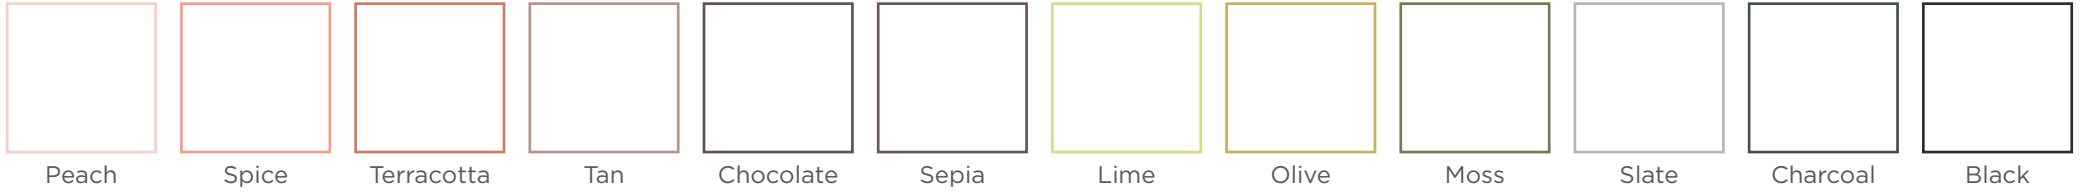

Essentials